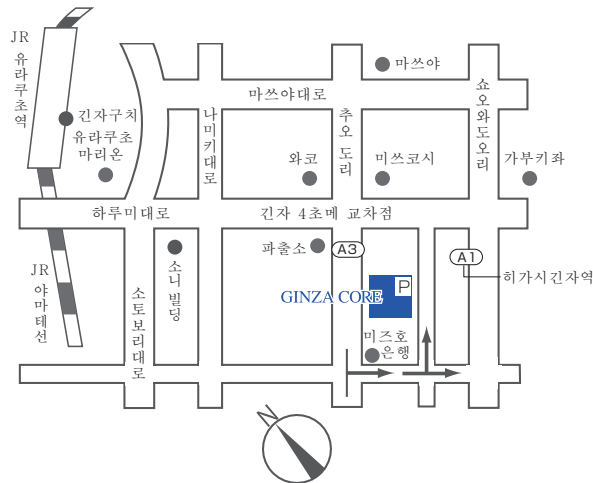

가게의 목록

패션 ▼	기모노 소품 ▼		
EIKO-KONDO	4F	Ginza TOMIHIRO	5F
Smile	3F	GINZA KISHIYA	4F
Boutique K	3F	Ginza Koju	4F
Boutique K(Petite)	3F	Ginza Fujiya	4F
Pure	3F	Tokyo Masuiwaya	3F
Lily Alice <small>April.23, 2015 Opening schedule</small>	3F	Yamatoya	3F
GINZA insense'	2F		
Pasa de Coco	2F	결혼식 의상 ▼	
B-Three	2F	WHITE DOOR	4F
BRÖAD BÉANS	2F		
Ginza Pepian	2F	컬처 ▼	
YUKI BÈLLÈFÈMME	2F	NJ PREMIUM	8F
ico:ne	1F	Book 1st.	6F
mimi & roger	1F	H.I.S.	5F
CALMLY	B1	WORLD CURRENCY SHOP	5F
Grace Ave.	B1	ORIXInsurance plaza	4F
stola.	B1	Gahoudo	4F
Boutique Echo	B1	RINGOYA	4F
		AVIVA · DAIEI	3F
		Ginza Core Hall	3F
패션 잡화 ▼			
Ginza Premier	4F	레스토랑 ▼	
IKEDAYA	3F	Ginza Ro-Lan	10F
Damart	3F	Ginza Oshima	9F
La Main Yamatoya	3F	Cruise Cruise THE GINZA	7F
Wacoal Dubleve	3F	Shabusen2F	2F
GINZA AKARENGA	2F	THE DARJEELING	1F
KiBERA	2F	Wakamatsu	1F
Dr.Ci:Labo	2F	Kikunoya	B1
airweave	1F	Shoudoshima USUKE	B1
ESPERANZA GINZA japon	1F	GRILL TSUBAME	B1
Zoff Plus	1F	Goemon	B1
BREE	1F	Shabusen Ginza	B2
Florame	1F	Ginza curry do	B2
GINZA LIFE	1F	Tsukiji Tamazushi	B2
Destinée	B1	Japanese restaurant Iraka Ginza	B2
BIRKENSTOCK GINZA	B1	Yakiniku Toraji an	B2
FONTAINE COUTURE	B1		
WACOAL The Store	B1		
		클리닉 ▼	
		Ginza Core Dental and Orthodontic Clinic	8F
		Post Menopause Clinic	8F
미용 ▼			
à Maman	5F	오피스 ▼	
IMAGÉ	5F	Taishodo Co.,Ltd.	8F
Ginza Hari laSanté	5F	Ginza Hyakuten kai	8F
Courrèges Salon Beauté	5F	Hiroshima Telecasting Co.,Ltd.Office	8F
socié	5F		
barbarossa	5F		
Rooms by Kaatsu Beauty Terrace	5F		
BIEWS	B1		

오시는길(자가용 이용시)

【주차】

- 수용 대수 57대
대형차(최대전장5750mm·전폭2050mm·전체높이1550mm
중량·2200kg)의 이용이 가능합니다.

■ 영업 시간

AM8:00 ~ PM11:30

※ 영업 시간외는 출입할 수 없습니다.

야간, 유치도 가능하지만, 5, 100엔의 이용 요금이 가산됩니다.

■ 주차 요금

30분 300엔 (세금 포함)

※ 관내 이용금액이 5000(세금포함)엔 이상인 고객께는 1시간 무료

GINZA CORE

東京都中央区銀座 5-8-20 TEL. 03-3573-4761
www.ginza-core.co.jp

쇼핑안내

GINZA
CORE
FLOOR
Guide

Ladies' Fashion
Jewelry
Accessories
Bags
Shoes
Glasses
Kimono
Incense and Perfumes
Cosmetics
Nail care
Esthetic salon
Relaxation